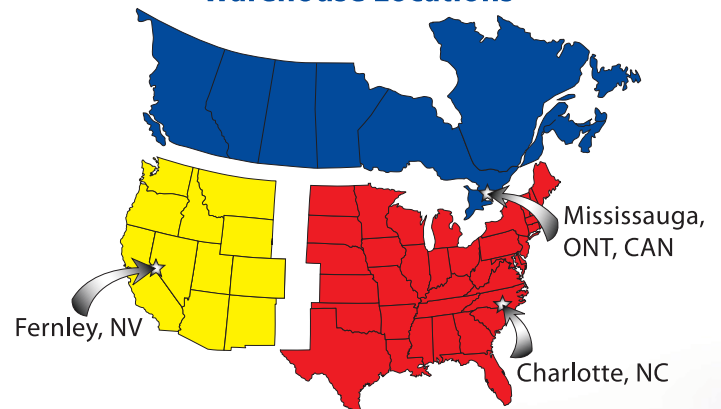

5923896

5926060

16091

5912512

**Warehouse Locations**

**2017 Application Listings Enclosed**

**Attn: Parts Manager  
FORD  
LINCOLN/MERCURY**

**VOL 26**